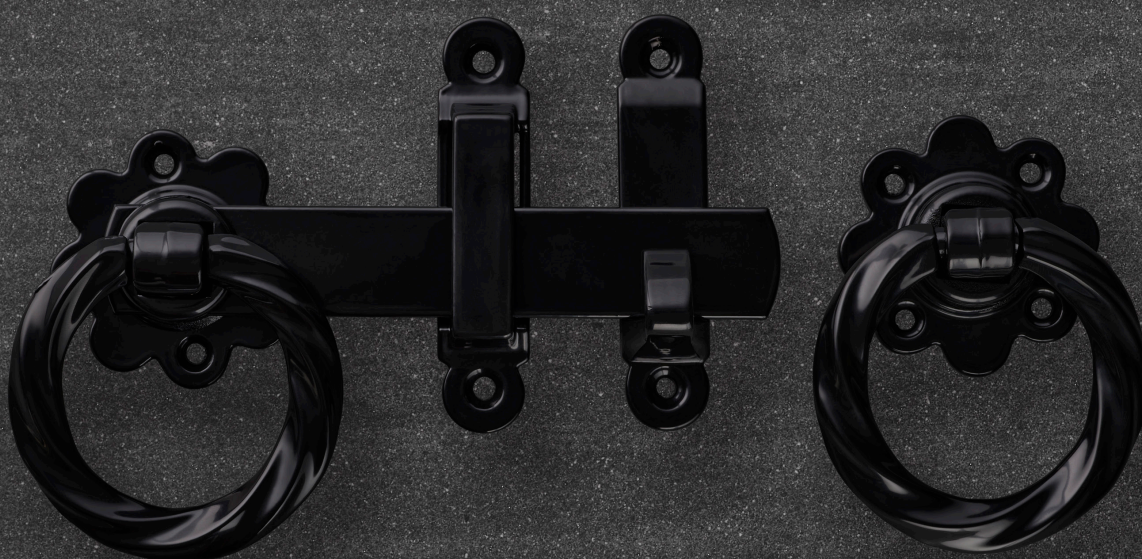

Vi är Habo. Företaget från orten med samma namn.
Smidesverkstaden som utvecklats till ett av Nordens ledande
företag inom funktionella beslag och inredningsdetaljer.
Med 100 år av erfarenhet fortsätter vi att utveckla med känsla
för design och omsorg om detaljer.

habo.com/se

Se fler av våra svarta produkter, t ex Grindklinka 031, på habo.com/se/blackedition

habo®